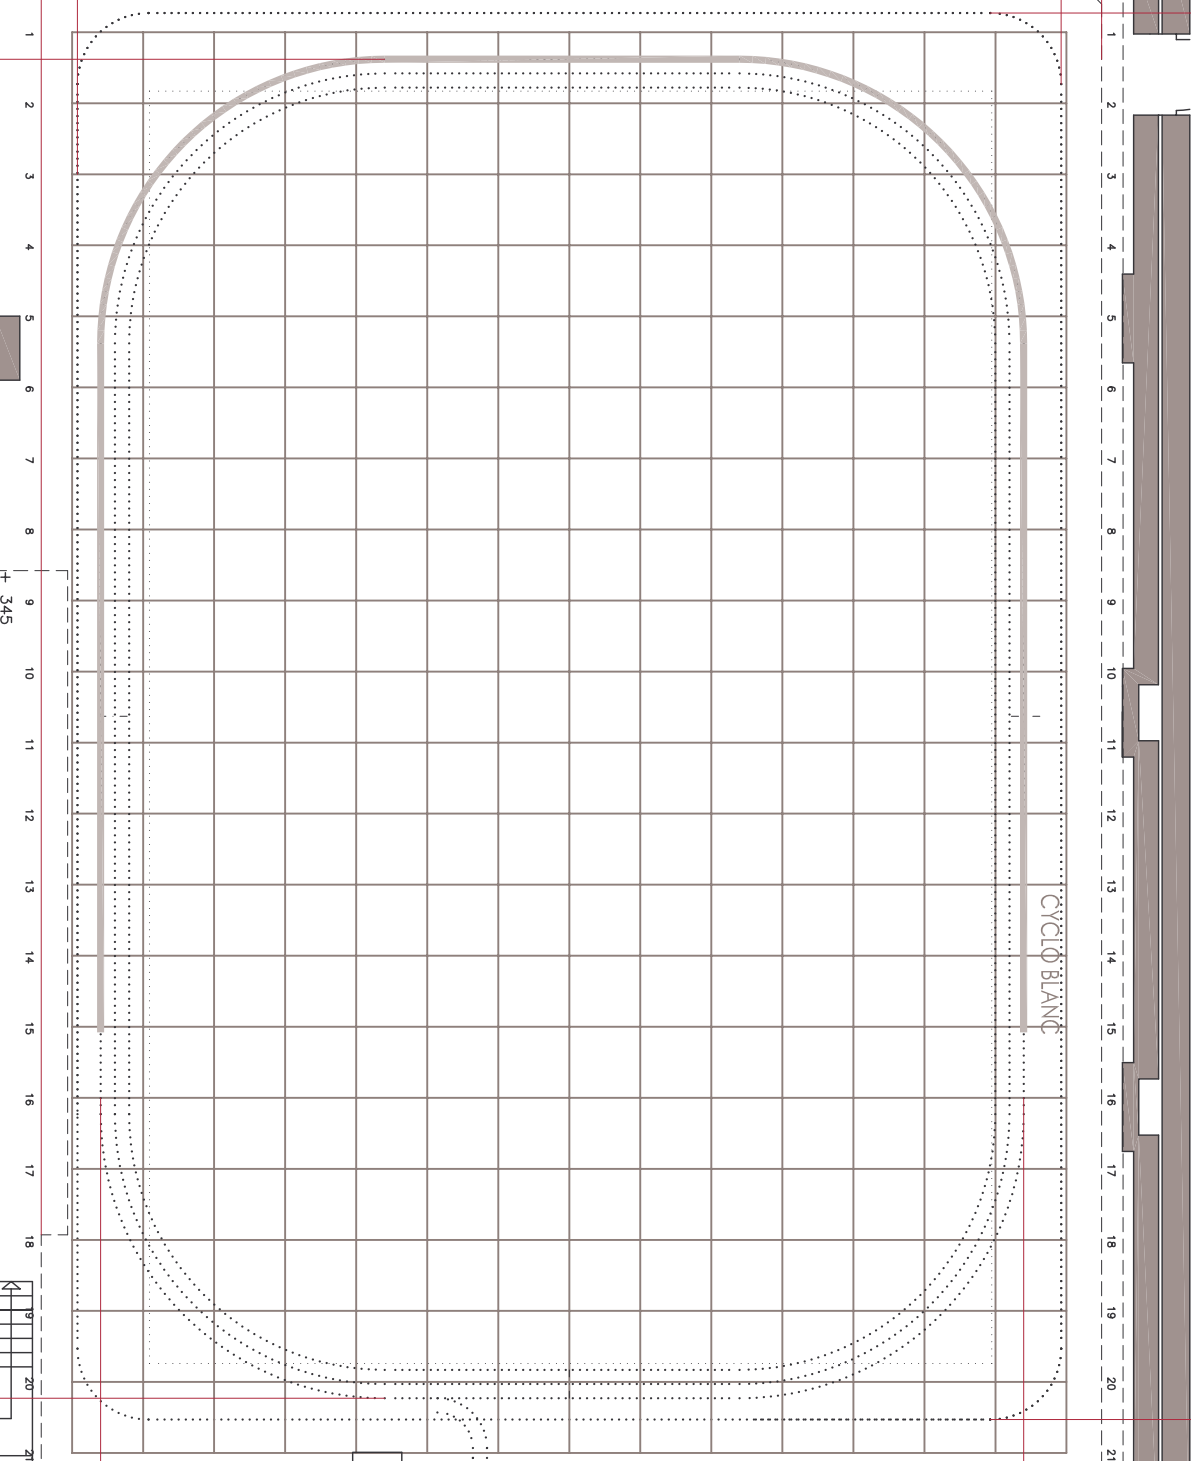

345

400

I:\SC_Schematique\STUDIO\STUDIO-1\STI-new-04.dwg: 12-01-2006 10:04:06 - PPFcreator